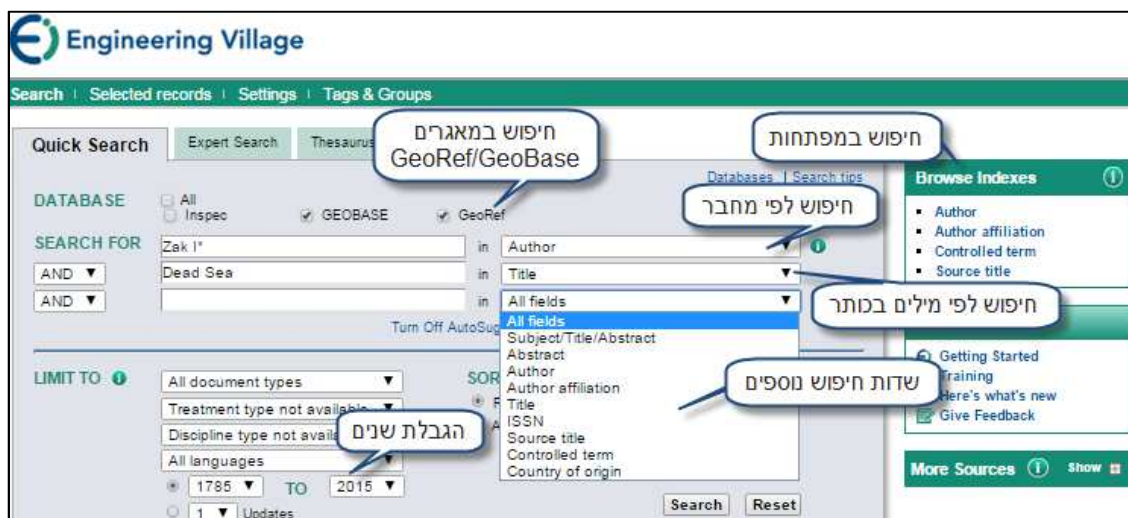

חיפוש מהיר

במסך זה מחפשים לפי שדות מוגדרים כגון שם מחבר (Author), שם מאמר (Title) ושם כתב עת (Journal), ומחברים אותם באופרטורים בוליאניים (AND, OR ו-NOT). ניתן גם להגביל את החיפוש לפי פרמטרים שונים כגון שנת הפרסום ולהגדיר אפשרויות מיון שונות.

לדוגמה, נחפש את רשימת הפרסומים של פרופ' זק על ים המלח בין השנים 1980-2000:

- יש להוריד את סימן ה-√ ליד מאגר ה- Inspec (מאגר בפיסיקה).
- שם מחבר - יש להקפיד להשתמש בכוכבית (*) אחרי שם המשפחה או האות הראשונה של השם הפרטי. הוספת הכוכבית מאפשרת חיפוש בעזרת גידום, כלומר, חיפוש כל הסיומות האפשריות של מילה.
- תחת Browse Indexes יש ארבעה מפתחות לדפדוף ברשימות שונות:
  1. מחבר (Author)
  2. מוסד (Author affiliation)
  3. מונח מפתח של המאגר (Controlled term)
  4. כותר כתב עת (Serial title)